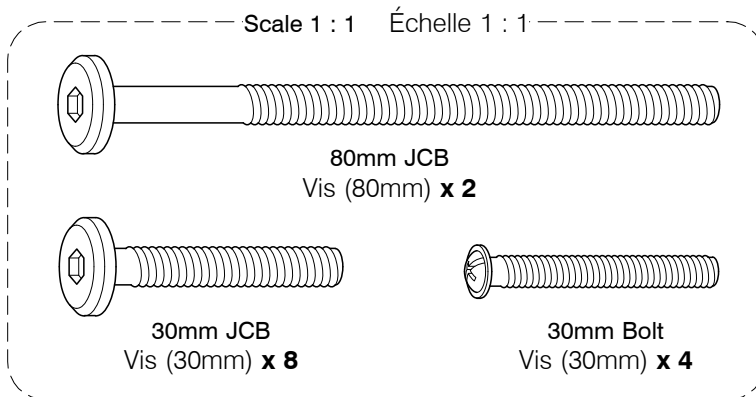

Assembly & operating **VIDEOS** online at:
Les **VIDÉOS** d'assemblage et d'opération en ligne au:
<https://murphycabinetstore.com>

1 Hardware in this box

Quincaillerie incluse

US Patents #9,993,088 and 10,349,750. Other patents pending.